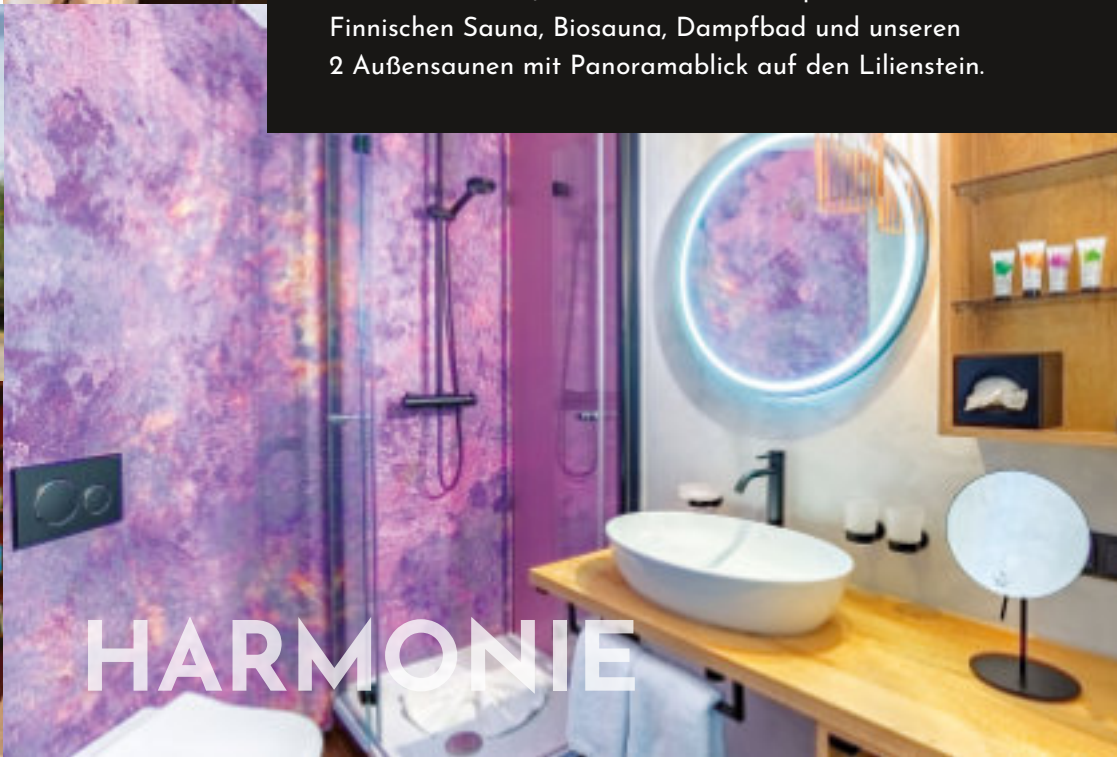

Hotel Bei.Gretel - Wellness & Ayurveda

WILLKOMMEN SEIN - HERZLICHKEIT UND WÄRME SPÜREN - ZUHAUSE FÜHLEN

Fühlt euch herzlichst eingeladen, euren Urlaub oder eine kurze Auszeit bei uns zu verbringen.

Eingebettet in die faszinierende Landschaft der Sächsischen Schweiz mit Blick auf den Lilienstein empfangen wir euch mit positiver Lebenseinstellung und unserem Wohlfühl-Ambiente.

Bei.Gretel soll ein Ort sein, an dem Menschen ankommen, neue Energie tanken, durchatmen, lachen, lieben und leben. Mit viel Licht, freudigen Farben und Offenheit ist das Hotel Bei.Gretel eine Perle in der Natur.

TÜR AUF UND WOHLFÜHLEN
UNSERE ZIMMER

Das Hotel Bei.Gretel bietet euch 7 Einzelzimmer und 15 Doppelzimmer in 4 Zimmerkategorien.

Mehr Details und Fotos findet ihr auf:
www.bei-gretel.de

ES GEHT NICHT DARUM,
WOHER DU KOMMST.
ES GEHT UM DICH -
IM JETZT UND HIER.

WELLNESS MOMENTE

Einfach loslassen, Ruhe finden und entspannen in unserer Finnischen Sauna, Biosauna, Dampfbad und unseren 2 Außensaunen mit Panoramablick auf den Lilienstein.

Einzelzimmer GRETEL STÜBCHEN
14-17 m² mit Balkon

Doppelzimmer GRETEL TRÄUMERNEST
24-40 m² teilweise mit Balkon

Doppelzimmer GRETEL WEITBLICK
29 m² teilweise mit Balkon oder Dachterrasse
Panorama-Ausblick zum Lilienstein

Junior-Suite GRETEL SEELENLUXUS
40 m² mit Balkon
Dusche und freistehende Badewanne

HARMONIE