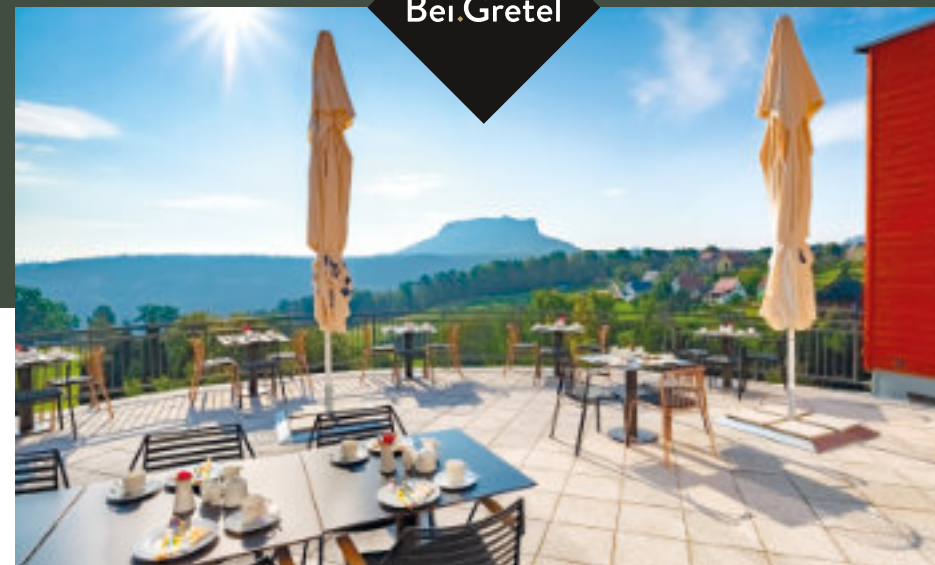

**AYURVEDA**  
QUELLE JAHRTAUSENDE-  
ALTER HEILKUNST

**Erlebe besondere Effekte**  
Vitalisierung - Verjüngung - Entgiftung

*Mach mal Pause*

**ENTSPANNUNG**

*Dein Platz in der  
Sächsischen Schweiz  
mit viel Raum,  
du selbst zu sein.*

# Hotel Bei.Gretel - Wellness & Ayurveda

WILLKOMMEN SEIN - HERZLICHKEIT UND WÄRME SPÜREN - ZUHAUSE FÜHLEN

Fühlt euch herzlichst eingeladen, euren Urlaub oder eine kurze Auszeit bei uns zu verbringen.

Eingebettet in die faszinierende Landschaft der Sächsischen Schweiz mit Blick auf den Lilienstein empfangen wir euch mit positiver Lebenseinstellung und unserem Wohlfühl-Ambiente.

Bei.Gretel soll ein Ort sein, an dem Menschen ankommen, neue Energie tanken, durchatmen, lachen, lieben und leben. Mit viel Licht, freudigen Farben und Offenheit ist das Hotel Bei.Gretel eine Perle in der Natur.

## WELLNESS MOMENTE

Einfach loslassen, Ruhe finden und entspannen in unserer Finnischen Sauna, Biosauna, Dampfbad und unseren 2 Außensaunen mit Panoramablick auf den Lilienstein.

Einzelzimmer GRETEL STÜBCHEN  
14-17 m<sup>2</sup> mit Balkon